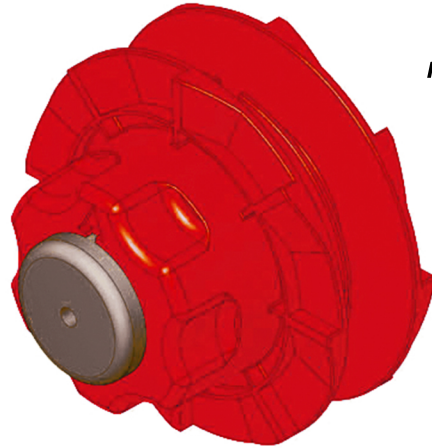

DESPIECE CABEZALES IBEA

Ref: P020363

Ref: P025389 (Tapa de acero)

Ref: P021008

Ref: P025341 - CABEZAL UNIVERSAL
Ref: P025340 - CABEZAL CON ADAPTADOR

Ref: P025342

Ref: P025388 (fibra)

Ref: P021002
Ref: P021241 (grande)